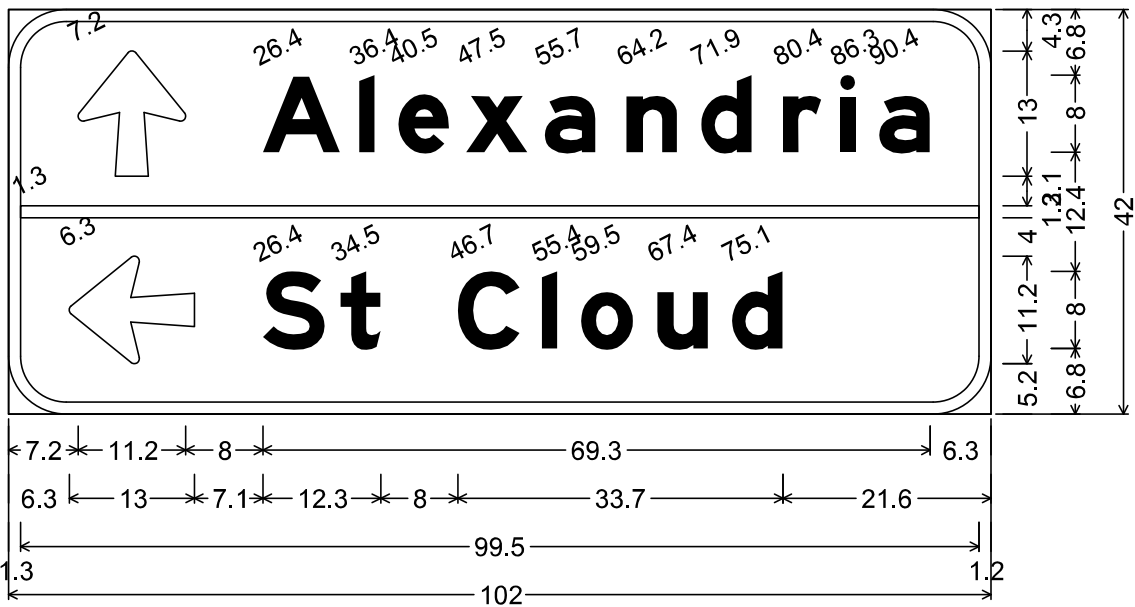

Up - Right;

6.0" Radius, 1.3" Border, White on, Green;

Arrow 5 - 13.0" 90'; "Alexandria", E Mod 2K; "St Cloud", E Mod 2K;

Arrow 5 - 13.0" 0';

Up - 2 Right;
 6.0" Radius, 1.3" Border, White on, Green;
 Arrow 5 - 13.0" 90'; "Duluth", E Mod 2K; "St Paul", E Mod 2K;
 "Minneapolis", E Mod 2K; Arrow 5 - 13.0" 0';

Up - Left;

6.0" Radius, 1.3" Border, White on, Green;

Arrow 5 - 13.0" 90°; "Alexandria", E Mod 2K; Arrow 5 - 13.0" 180°;

"St Cloud", E Mod 2K;